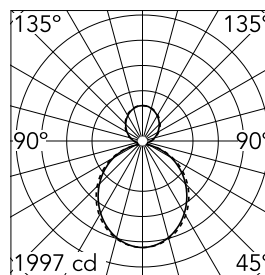

### Caractéristiques principales

Nombre de têtes	1	Lumen net (lm)	7282
Catégorie lampe	LED	Fixations	Suspension
Puissance (W)	38.5W/m	Environnement	pour l'intérieur
CCT (K)	3000K		
IRC	80		

### Optique

Type d'éclairage	Indirect, Direct
type de LED	Top LED
Light distribution	Symétrique
Type d'optique	Lumière diffuse
angle de faisceau (°)	103
Beam angle C90-270 (°)	107

Beam Angle DIR: 103°

h(m)	E(lx)	D(m)
1	1997	2.54
2	499	5.07
3	222	7.61
4	125	10.14
5	80	12.68

### Physique

Coloris	Blanc
Orientation	fixe
Poids (kg)	17.70
Longueur (mm)	1970