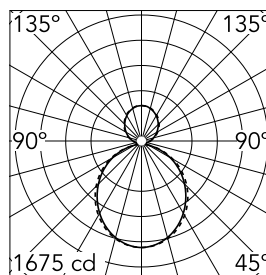

### Caractéristiques principales

Nombre de têtes	1	Lumen net (lm)	6106
Catégorie lampe	LED	Fixations	Suspension
Puissance (W)	38.5W/m	Environnement	pour l'intérieur
CCT (K)	3000K		
IRC	80		

### Optique

Type d'éclairage	Indirect, Direct
type de LED	Top LED
Light distribution	Symétrique
Type d'optique	Lumière diffuse
angle de faisceau (°)	103
Beam angle C90-270 (°)	107

Beam Angle DIR: 103°

h(m)	E(lx)	D(m)
1	1675	2.54
2	419	5.07
3	186	7.61
4	105	10.14
5	67	12.68

### Physique

Coloris	Noir
Orientation	fixe
Poids (kg)	16.20
Longueur (mm)	1690