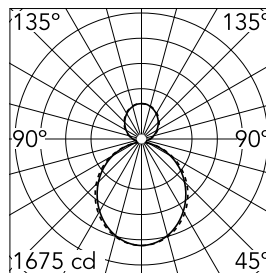

Caractéristiques principales

Nombre de têtes	1	Lumen net (lm)	6106
Catégorie lampe	LED	Fixations	Suspension
Puissance (W)	38.5W/m	Environnement	pour l'intérieur
CCT (K)	3000K		
IRC	80		

Optique

Type d'éclairage	Indirect, Direct
type de LED	Top LED
Light distribution	Symétrique
Type d'optique	Lumière diffuse
angle de faisceau (°)	103
Beam angle C90-270 (°)	107

Physique

Coloris	Gris Anodisé
Orientation	fixe
Poids (kg)	16.20
Longueur (mm)	1690

Note

Diffuseur Opale: Eclairage d'ambiance uniforme et sans éblouissement. / Secours : Module de secours disponible dans toutes les versions, longueur 1125 mm. En mode normal, la consommation est la même que pour In-Finity standard. En mode secours, il émet environ 10% du débit normal pendant 3 heures. Éléments de terminaison: à commander séparément. Consulter le service Flos Architectural pour une configuration sans pièce de terminaison.