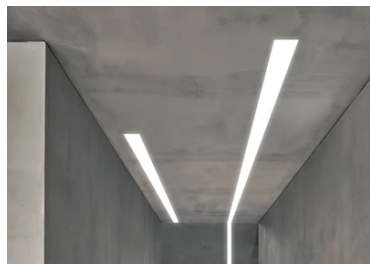

## In-Finity 100 Surface Dihedral Corner 4000K General Lighting

### ■ N10SDC4G14B - Noir

Système modulaire à LED pour installation en surface, comprenant les modules LED, le profilé de montage en aluminium et le diffuseur. Drivers inclus dans les modules d'éclairage pour raccordement au réseau 220-240V ou à d'autres modules d'éclairage.

#### Optique

Type d'éclairage	Direct
type de LED	Top LED
Light distribution	Symétrique
Type d'optique	Lumière diffuse
angle de faisceau (°)	103
Beam angle C90-270 (°)	107

Beam Angle: 103°

h(m)	E(lx)	D(m)
1	1254	2.54
2	313	5.07
3	139	7.61
4	78	10.14
5	50	12.68

5

Metal End Cap. Recessed No Trim /  
Surface / Suspension Down. 100 mm  
(Colour Anodized Grey)  
08.9054.02

500 mm opal diffuser. Diffuse, glare  
free and uniform lighting throughout  
the room  
08.0111.00