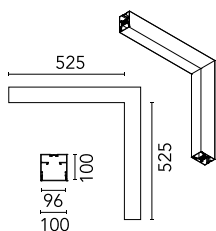

Electrique

Fréquence (Hz)	50/60	Classe d'isolation	I
Dimmable	Non		
Driver	intégré		
Type de driver	non dimmable		
Urgence	Sans		

Physique

Coloris	Noir
Orientation	fixe
Poids (kg)	8.20

Note

Diffuseur Opale: Eclairage d'ambiance uniforme et sans éblouissement. / Secours : Module de secours disponible dans toutes les versions, longueur 1125 mm. En mode normal, la consommation est la même que pour In-Finity standard. En mode secours, il émet environ 10% du débit normal pendant 3 heures. Éléments de terminaison: à commander séparément. Consulter le service Flos Architectural pour une configuration sans pièce de terminaison.