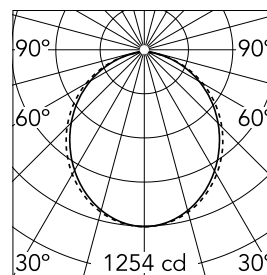

#### Caractéristiques principales

Nombre de têtes	1	Lumen net (lm)	3320
Catégorie lampe	LED	Fixations	surface
Puissance (W)	25.5W/m	Environnement	pour l'intérieur
CCT (K)	4000K		
IRC	80		

#### Optique

Type d'éclairage	Direct
type de LED	Top LED
Light distribution	Symétrique
Type d'optique	Lumière diffuse
angle de faisceau (°)	103
Beam angle C90-270 (°)	107

Beam Angle: 103°

h(m)	E(lx)	D(m)
1	1254	2.54
2	313	5.07
3	139	7.61
4	78	10.14
5	50	12.68