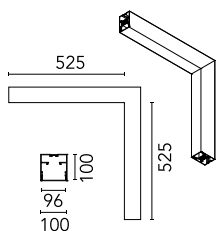

In-Finity 100 Surface Dihedral Corner 4000K General Lighting

■ N10SDC4G02B - Gris Anodisé

Système modulaire à LED pour installation en surface, comprenant les modules LED, le profilé de montage en aluminium et le diffuseur. Drivers inclus dans les modules d'éclairage pour raccordement au réseau 220-240V ou à d'autres modules d'éclairage.

Caractéristiques principales

Nombre de têtes	1	Lumen net (lm)	3320
Catégorie lampe	LED	Fixations	surface
Puissance (W)	25.5W/m	Environnement	pour l'intérieur
CCT (K)	4000K		
IRC	80		

Optique

Type d'éclairage	Direct
type de LED	Top LED
Light distribution	Symétrique
Type d'optique	Lumière diffuse
angle de faisceau (°)	103
Beam angle C90-270 (°)	107

Beam Angle: 103°

h(m)	E(lx)	D(m)
1	1254	2.54
2	313	5.07
3	139	7.61
4	78	10.14
5	50	12.68

Luminous flux lumineaire
3320 lm

Electrique

Fréquence (Hz)	50/60	Classe d'isolation	I
Dimmable	Non		
Driver	intégré		
Type de driver	non dimmable		
Urgence	Sans		

Physique

Coloris	Gris Anodisé
Orientation	fixe
Poids (kg)	8.20

Note

Diffuseur Opale: Eclairage d'ambiance uniforme et sans éblouissement. / Secours : Module de secours disponible dans toutes les versions, longueur 1125 mm. En mode normal, la consommation est la même que pour In-Finity standard. En mode secours, il émet environ 10% du débit normal pendant 3 heures. Éléments de terminaison: à commander séparément. Consulter le service Flos Architectural pour une configuration sans pièce de terminaison.