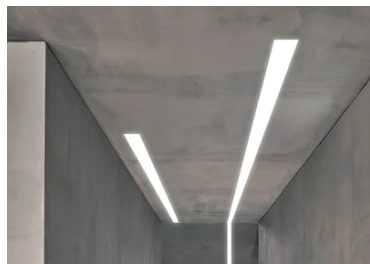

In-Finity 100 Surface Dihedral Corner 4000K General Lighting

■ N10SDC4G02B - Gris Anodisé

Système modulaire à LED pour installation en surface, comprenant les modules LED, le profilé de montage en aluminium et le diffuseur. Drivers inclus dans les modules d'éclairage pour raccordement au réseau 220-240V ou à d'autres modules d'éclairage.

Caractéristiques principales

Nombre de têtes	1	Lumen net (lm)	3320
Catégorie lampe	LED	Fixations	surface
Puissance (W)	25.5W/m	Environnement	pour l'intérieur
CCT (K)	4000K		
IRC	80		

Optique

Type d'éclairage	Direct
type de LED	Top LED
Light distribution	Symétrique
Type d'optique	Lumière diffuse
angle de faisceau (°)	103
Beam angle C90-270 (°)	107

Physique

Coloris	Gris Anodisé
Orientation	fixe
Poids (kg)	8.20

Note

Diffuseur Opale: Eclairage d'ambiance uniforme et sans éblouissement. / Secours : Module de secours disponible dans toutes les versions, longueur 1125 mm. En mode normal, la consommation est la même que pour In-Finity standard. En mode secours, il émet environ 10% du débit normal pendant 3 heures. Éléments de terminaison: à commander séparément. Consulter le service Flos Architectural pour une configuration sans pièce de terminaison.

5

Metal cover. Surface / Suspension Down. 100 mm
08.9054.06

500 mm opal diffuser. Diffuse, glare free and uniform lighting throughout the room
08.0111.00

5

Metal End Cap. Recessed No Trim / Surface / Suspension Down. 100 mm (Colour White)
08.9054.40