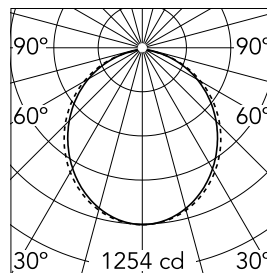

Caractéristiques principales

Nombre de têtes	1	Lumen net (lm)	3320
Catégorie lampe	LED	Fixations	surface
Puissance (W)	25.5W/m	Environnement	pour l'intérieur
CCT (K)	4000K		
IRC	80		

Optique

Type d'éclairage	Direct
type de LED	Top LED
Light distribution	Symétrique
Type d'optique	Lumière diffuse
angle de faisceau (°)	103
Beam angle C90-270 (°)	107

Physique

Coloris	Gris Anodisé
Orientation	fixe
Poids (kg)	8.20

Note

Diffuseur Opale: Eclairage d'ambiance uniforme et sans éblouissement. / Secours : Module de secours disponible dans toutes les versions, longueur 1125 mm. En mode normal, la consommation est la même que pour In-Finity standard. En mode secours, il émet environ 10% du débit normal pendant 3 heures. Éléments de terminaison: à commander séparément. Consulter le service Flos Architectural pour une configuration sans pièce de terminaison.