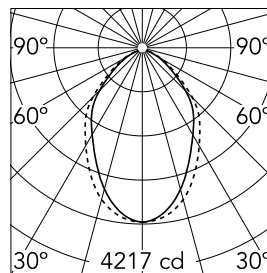

Caractéristiques principales

Catégorie lampe	LED	Fixations	surface
Puissance (W)	25.5W/m	Environnement	pour l'intérieur
CCT (K)	4000K		
IRC	80		
Lumen net (lm)	7125		

Optique

Type d'éclairage	Direct
type de LED	Top LED
Light distribution	Symétrique
Type d'optique	Lumière diffuse
angle de faisceau (°)	73
Beam angle C90-270 (°)	81

Physique

Coloris	Noir
Orientation	fixe
Poids (kg)	18.80
Longueur (mm)	2530

Note

Diffuseur Micro-Prismatique: Diffuseur à haut rendement qui, grâce à sa texture micro-prismatique multi-couche unique, émet un faisceau de lumière à UGR<19 non éblouissant. / Secours : Module de secours disponible dans toutes les versions, longueur 1125 mm. En mode normal, la consommation est la même que pour In-Finity standard. En mode secours, il émet environ 10% du débit normal pendant 3 heures. Éléments de terminaison: à commander séparément. Consulter le service Flos Architectural pour une configuration sans pièce de terminaison.