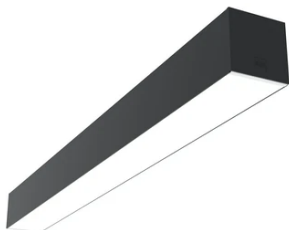

In-Finity 100 Surface 4000K Micro-Prismatic Diffuser

■ N10S254U14B - Noir

Système modulaire à LED pour installation en surface, comprenant les modules LED, le profilé de montage en aluminium et le diffuseur. Drivers inclus dans les modules d'éclairage pour raccordement au réseau 220-240V ou à d'autres modules d'éclairage.

Caractéristiques principales

Catégorie lampe	LED	Fixations	surface
Puissance (W)	25.5W/m	Environnement	pour l'intérieur
CCT (K)	4000K		
IRC	80		
Lumen net (lm)	7125		

Optique

Type d'éclairage	Direct
type de LED	Top LED
Light distribution	Symétrique
Type d'optique	Lumière diffuse
angle de faisceau (°)	73
Beam angle C90-270 (°)	81

Physique

Coloris	Noir
Orientation	fixe
Poids (kg)	18.80
Longueur (mm)	2530

Note

Diffuseur Micro-Prismatique: Diffuseur à haut rendement qui, grâce à sa texture micro-prismatique multi-couche unique, émet un faisceau de lumière à UGR<19 non éblouissant. / Secours : Module de secours disponible dans toutes les versions, longueur 1125 mm. En mode normal, la consommation est la même que pour In-Finity standard. En mode secours, il émet environ 10% du débit normal pendant 3 heures. Éléments de terminaison: à commander séparément. Consulter le service Flos Architectural pour une configuration sans pièce de terminaison.

Metal End Cap. Recessed No Trim /
Surface / Suspension Down. 100 mm
(Colour Anodized Grey)
08.9054.02

Metal End Cap. Recessed No Trim /
Surface / Suspension Down. 100 mm
(Colour Black)
08.9054.NS

5

5

Metal End Cap. Recessed No Trim /
Surface / Suspension Down. 100 mm
(Colour White)
08.9054.40