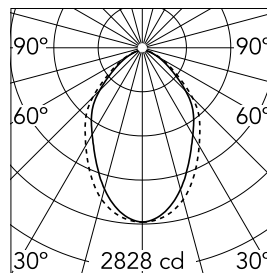

Caractéristiques principales

Catégorie lampe	LED	Fixations	surface
Puissance (W)	25.5W/m	Environnement	pour l'intérieur
CCT (K)	4000K		
IRC	80		
Lumen net (lm)	4778		

Optique

Type d'éclairage	Direct
type de LED	Top LED
Light distribution	Symétrique
Type d'optique	Lumière diffuse
angle de faisceau (°)	73
Beam angle C90-270 (°)	81

Physique

Coloris	Blanc
Orientation	fixe
Poids (kg)	16.20
Longueur (mm)	1690

Note

Diffuseur Micro-Prismatique: Diffuseur à haut rendement qui, grâce à sa texture micro-prismatique multi-couche unique, émet un faisceau de lumière à UGR<19 non éblouissant. / Secours : Module de secours disponible dans toutes les versions, longueur 1125 mm. En mode normal, la consommation est la même que pour In-Finity standard. En mode secours, il émet environ 10% du débit normal pendant 3 heures. Éléments de terminaison: à commander séparément. Consulter le service Flos Architectural pour une configuration sans pièce de terminaison.