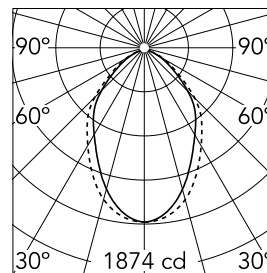

Caractéristiques principales

Catégorie lampe	LED	Fixations	surface
Puissance (W)	25.5W/m	Environnement	pour l'intérieur
CCT (K)	4000K		
IRC	80		
Lumen net (lm)	3167		

Optique

Type d'éclairage	Direct
type de LED	Top LED
Light distribution	Symétrique
Type d'optique	Lumière diffuse
angle de faisceau (°)	73
Beam angle C90-270 (°)	81

Physique

Coloris	Blanc
Orientation	fixe
Poids (kg)	7.40
Longueur (mm)	1125

Note

Diffuseur Micro-Prismatique: Diffuseur à haut rendement qui, grâce à sa texture micro-prismatique multi-couche unique, émet un faisceau de lumière à UGR<19 non éblouissant. / Secours : Module de secours disponible dans toutes les versions, longueur 1125 mm. En mode normal, la consommation est la même que pour In-Finity standard. En mode secours, il émet environ 10% du débit normal pendant 3 heures. Éléments de terminaison: à commander séparément. Consulter le service Flos Architectural pour une configuration sans pièce de terminaison.