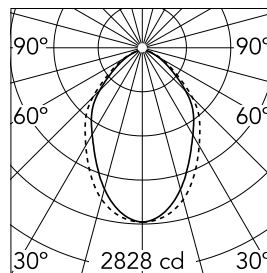

Caractéristiques principales

Catégorie lampe	LED	Fixations	surface
Puissance (W)	25.5W/m	Environnement	pour l'intérieur
CCT (K)	4000K		
IRC	80		
Lumen net (lm)	4778		

Optique

Type d'éclairage	Direct
type de LED	Top LED
Light distribution	Symétrique
Type d'optique	Lumière diffuse
angle de faisceau (°)	73
Beam angle C90-270 (°)	81

Physique

Coloris	Noir
Orientation	fixe
Poids (kg)	16.20
Longueur (mm)	1690

Note

Diffuseur Micro-Prismatique: Diffuseur à haut rendement qui, grâce à sa texture micro-prismatique multi-couche unique, émet un faisceau de lumière à UGR<19 non éblouissant. / Secours : Module de secours disponible dans toutes les versions, longueur 1125 mm. En mode normal, la consommation est la même que pour In-Finity standard. En mode secours, il émet environ 10% du débit normal pendant 3 heures. Éléments de terminaison: à commander séparément. Consulter le service Flos Architectural pour une configuration sans pièce de terminaison.