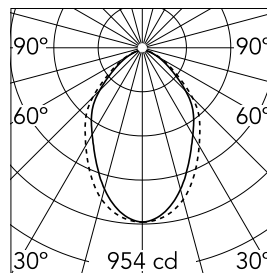

Caractéristiques principales

Catégorie lampe	LED	Fixations	surface
Puissance (W)	25.5W/m	Environnement	pour l'intérieur
CCT (K)	4000K		
IRC	80		
Lumen net (lm)	1611		

Optique

Type d'éclairage	Direct
type de LED	Top LED
Light distribution	Symétrique
Type d'optique	Lumière diffuse
angle de faisceau (°)	73
Beam angle C90-270 (°)	81

Beam Angle: 73°

h(m) E(lx) D(m)

1 954 1.47

2 238 2.95

3 106 4.42

4 60 5.90

5 38 7.37

Luminous flux lumineaire
1611 lm