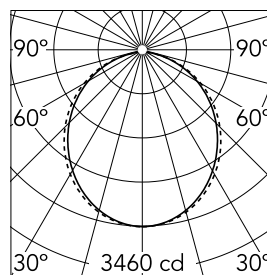

### Caractéristiques principales

<b>Catégorie lampe</b>	LED	<b>Fixations</b>	surface
<b>Puissance (W)</b>	25,5W/m	<b>Environnement</b>	pour l'intérieur
<b>CCT (K)</b>	4000K		
<b>IRC</b>	80		
<b>Lumen net (lm)</b>	9160		

### Optique

<b>Type d'éclairage</b>	Direct
<b>type de LED</b>	Top LED
<b>Light distribution</b>	Symétrique
<b>Type d'optique</b>	Lumière diffuse
<b>angle de faisceau (°)</b>	103
<b>Beam angle C90-270 (°)</b>	107

### Physique

<b>Coloris</b>	Blanc
<b>Orientation</b>	fixe
<b>Poids (kg)</b>	21.40
<b>Longueur (mm)</b>	3095