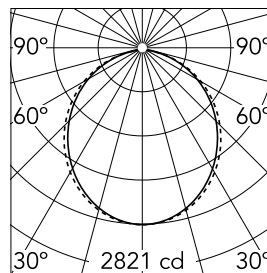

### Caractéristiques principales

<b>Catégorie lampe</b>	LED	<b>Fixations</b>	surface
<b>Puissance (W)</b>	25.5W/m	<b>Environnement</b>	pour l'intérieur
<b>CCT (K)</b>	4000K		
<b>IRC</b>	80		
<b>Lumen net (lm)</b>	7470		

### Optique

<b>Type d'éclairage</b>	Direct
<b>type de LED</b>	Top LED
<b>Light distribution</b>	Symétrique
<b>Type d'optique</b>	Lumière diffuse
<b>angle de faisceau (°)</b>	103
<b>Beam angle C90-270 (°)</b>	107

<b>Beam Angle:</b>	103°		
<b>h(m)</b>	<b>E(lx)</b>	<b>D(m)</b>	
1	2821	2.54	
2	705	5.07	
3	313	7.61	
4	176	10.14	
5	113	12.68	

Luminous flux lumineaire  
7470 lm

### Physique

<b>Coloris</b>	Blanc
<b>Orientation</b>	fixe
<b>Poids (kg)</b>	18.80
<b>Longueur (mm)</b>	2530