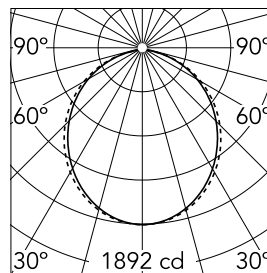

### Caractéristiques principales

<b>Catégorie lampe</b>	LED	<b>Fixations</b>	surface
<b>Puissance (W)</b>	25.5W/m	<b>Environnement</b>	pour l'intérieur
<b>CCT (K)</b>	4000K		
<b>IRC</b>	80		
<b>Lumen net (lm)</b>	5010		

### Optique

<b>Type d'éclairage</b>	Direct
<b>type de LED</b>	Top LED
<b>Light distribution</b>	Symétrique
<b>Type d'optique</b>	Lumière diffuse
<b>angle de faisceau (°)</b>	103
<b>Beam angle C90-270 (°)</b>	107

### Physique

<b>Coloris</b>	Blanc
<b>Orientation</b>	fixe
<b>Poids (kg)</b>	16.20
<b>Longueur (mm)</b>	1690