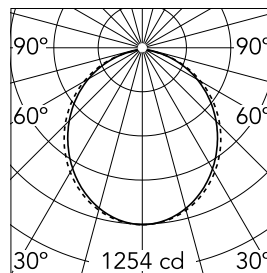

### Caractéristiques principales

<b>Catégorie lampe</b>	LED	<b>Fixations</b>	surface
<b>Puissance (W)</b>	25.5W/m	<b>Environnement</b>	pour l'intérieur
<b>CCT (K)</b>	4000K		
<b>IRC</b>	80		
<b>Lumen net (lm)</b>	3320		

### Optique

<b>Type d'éclairage</b>	Direct
<b>type de LED</b>	Top LED
<b>Light distribution</b>	Symétrique
<b>Type d'optique</b>	Lumière diffuse
<b>angle de faisceau (°)</b>	103
<b>Beam angle C90-270 (°)</b>	107

Beam Angle: 103°

h(m) E(lx) D(m)

1 1254 2.54

2 313 5.07

3 139 7.61

4 78 10.14

5 50 12.68

Luminous flux lumineaire  
3320 lm

### Physique

<b>Coloris</b>	Blanc
<b>Orientation</b>	fixe
<b>Poids (kg)</b>	7.40
<b>Longueur (mm)</b>	1125