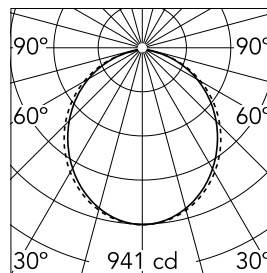

Optique

Type d'éclairage	Direct
type de LED	Top LED
Light distribution	Symétrique
Type d'optique	Lumière diffuse
angle de faisceau (°)	103
Beam angle C90-270 (°)	107