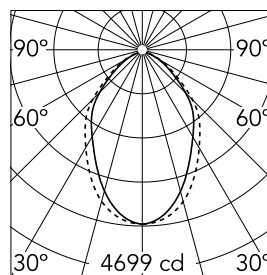

Caractéristiques principales

Catégorie lampe	LED	Fixations	surface
Puissance (W)	25.5W/m	Environnement	pour l'intérieur
CCT (K)	3000K		
IRC	80		
Lumen net (lm)	7939		

Optique

Type d'éclairage	Direct
type de LED	Top LED
Light distribution	Symétrique
Type d'optique	Lumière diffuse
angle de faisceau (°)	73
Beam angle C90-270 (°)	81

Physique

Coloris	Blanc
Orientation	fixe
Poids (kg)	21.40
Longueur (mm)	3095

Note

Diffuseur Micro-Prismatique: Diffuseur à haut rendement qui, grâce à sa texture micro-prismatique multi-couche unique, émet un faisceau de lumière à UGR<19 non éblouissant. / Secours : Module de secours disponible dans toutes les versions, longueur 1125 mm. En mode normal, la consommation est la même que pour In-Finity standard. En mode secours, il émet environ 10% du débit normal pendant 3 heures. Éléments de terminaison: à commander séparément. Consulter le service Flos Architectural pour une configuration sans pièce de terminaison.