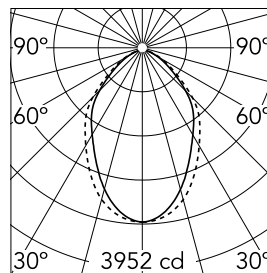

Caractéristiques principales

Catégorie lampe	LED	Fixations	surface
Puissance (W)	25.5W/m	Environnement	pour l'intérieur
CCT (K)	3000K		
IRC	80		
Lumen net (lm)	6677		

Optique

Type d'éclairage	Direct
type de LED	Top LED
Light distribution	Symétrique
Type d'optique	Lumière diffuse
angle de faisceau (°)	73
Beam angle C90-270 (°)	81

Physique

Coloris	Gris Anodisé
Orientation	fixe
Poids (kg)	18.80
Longueur (mm)	2530

Note

Diffuseur Micro-Prismatique: Diffuseur à haut rendement qui, grâce à sa texture micro-prismatique multi-couche unique, émet un faisceau de lumière à UGR<19 non éblouissant. / Secours : Module de secours disponible dans toutes les versions, longueur 1125 mm. En mode normal, la consommation est la même que pour In-Finity standard. En mode secours, il émet environ 10% du débit normal pendant 3 heures. Éléments de terminaison: à commander séparément. Consulter le service Flos Architectural pour une configuration sans pièce de terminaison.