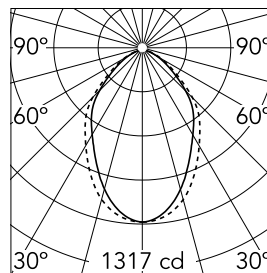

Caractéristiques principales

Catégorie lampe	LED	Fixations	surface
Puissance (W)	25.5W/m	Environnement	pour l'intérieur
CCT (K)	3000K		
IRC	80		
Lumen net (lm)	2226		

Optique

Type d'éclairage	Direct
type de LED	Top LED
Light distribution	Symétrique
Type d'optique	Lumière diffuse
angle de faisceau (°)	73
Beam angle C90-270 (°)	81

Physique

Coloris	Noir
Orientation	fixe
Poids (kg)	5
Longueur (mm)	845

Note

Diffuseur Micro-Prismatique: Diffuseur à haut rendement qui, grâce à sa texture micro-prismatique multi-couche unique, émet un faisceau de lumière à UGR<19 non éblouissant. / Secours : Module de secours disponible dans toutes les versions, longueur 1125 mm. En mode normal, la consommation est la même que pour In-Finity standard. En mode secours, il émet environ 10% du débit normal pendant 3 heures. Éléments de terminaison: à commander séparément. Consulter le service Flos Architectural pour une configuration sans pièce de terminaison.