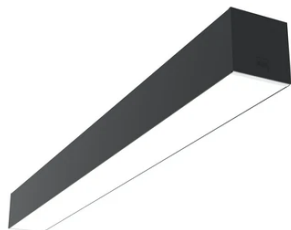

In-Finity 100 Surface 3000K Micro-Prismatic Diffuser Dali

■ N10S083U14BDA - Noir

Système modulaire à LED pour installation en surface, comprenant les modules LED, le profilé de montage en aluminium et le diffuseur. Drivers inclus dans les modules d'éclairage pour raccordement au réseau 220-240V ou à d'autres modules d'éclairage.

Physique

Coloris	Noir
Orientation	fixe
Poids (kg)	5
Longueur (mm)	845

Note

Diffuseur Micro-Prismatique: Diffuseur à haut rendement qui, grâce à sa texture micro-prismatique multi-couche unique, émet un faisceau de lumière à UGR<19 non éblouissant. / Secours : Module de secours disponible dans toutes les versions, longueur 1125 mm. En mode normal, la consommation est la même que pour In-Finity standard. En mode secours, il émet environ 10% du débit normal pendant 3 heures. Éléments de terminaison: à commander séparément. Consulter le service Flos Architectural pour une configuration sans pièce de terminaison.

In-Finity 100 Surface 3000K Micro-Prismatic Diffuser Dali

5

Metal End Cap. Recessed No Trim /
Surface / Suspension Down. 100 mm
(Colour Black)
08.9054.NS

5

Metal cover. Surface / Suspension
Down. 100 mm
08.9054.06

5

Metal End Cap. Recessed No Trim /
Surface / Suspension Down. 100 mm
(Colour Anodized Grey)
08.9054.02

500 mm micro-prismatic diffuser.
Highly efficient multilayer diffuser
that, thanks to its unique
microprismatic texture, provides a
glare free UGR<19 light beam
08.0114.00