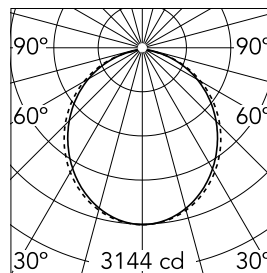

Caractéristiques principales

Catégorie lampe	LED	Fixations	surface
Puissance (W)	25.5W/m	Environnement	pour l'intérieur
CCT (K)	3000K		
IRC	80		
Lumen net (lm)	8323		

Optique

Type d'éclairage	Direct
type de LED	Top LED
Light distribution	Symétrique
Type d'optique	Lumière diffuse
angle de faisceau (°)	103
Beam angle C90-270 (°)	107

Beam Angle: 103°

h(m) E(lx) D(m)

1 3144 2.54

2 786 5.07

3 349 7.61

4 196 10.14

5 126 12.68

Luminous flux lumineaire
8323 lm