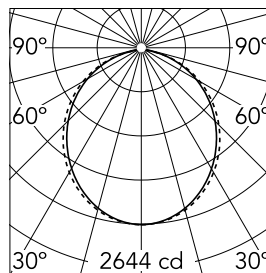

### Caractéristiques principales

<b>Catégorie lampe</b>	LED	<b>Fixations</b>	surface
<b>Puissance (W)</b>	25.5W/m	<b>Environnement</b>	pour l'intérieur
<b>CCT (K)</b>	3000K		
<b>IRC</b>	80		
<b>Lumen net (lm)</b>	7001		

### Optique

<b>Type d'éclairage</b>	Direct
<b>type de LED</b>	Top LED
<b>Light distribution</b>	Symétrique
<b>Type d'optique</b>	Lumière diffuse
<b>angle de faisceau (°)</b>	103
<b>Beam angle C90-270 (°)</b>	107

<b>Beam Angle:</b>	103°		
<b>h(m)</b>	<b>E(lx)</b>	<b>D(m)</b>	
1	2644	2.54	
2	661	5.07	
3	294	7.61	
4	165	10.14	
5	106	12.68	

Luminous flux lumineaire  
7001 lm

### Physique

<b>Coloris</b>	Blanc
<b>Orientation</b>	fixe
<b>Poids (kg)</b>	18.80
<b>Longueur (mm)</b>	2530