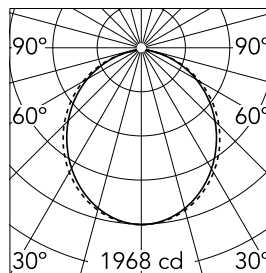

Caractéristiques principales

Catégorie lampe	LED	Fixations	surface
Puissance (W)	25.5W/m	Environnement	pour l'intérieur
CCT (K)	3000K		
IRC	80		
Lumen net (lm)	5212		

Optique

Type d'éclairage	Direct
type de LED	Top LED
Light distribution	Symétrique
Type d'optique	Lumière diffuse
angle de faisceau (°)	103
Beam angle C90-270 (°)	107

Beam Angle: 103°

h(m) E(lx) D(m)

1 1968 2.54

2 492 5.07

3 219 7.61

4 123 10.14

5 79 12.68

Luminous flux lumineaire
5212 lm