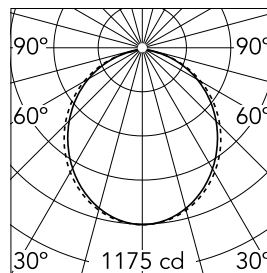

Caractéristiques principales

Catégorie lampe	LED	Fixations	surface
Puissance (W)	25.5W/m	Environnement	pour l'intérieur
CCT (K)	3000K		
IRC	80		
Lumen net (lm)	3111		

Optique

Type d'éclairage	Direct
type de LED	Top LED
Light distribution	Symétrique
Type d'optique	Lumière diffuse
angle de faisceau (°)	103
Beam angle C90-270 (°)	107

Beam Angle: 103°

h(m) E(lx) D(m)

1 1175 2.54

2 294 5.07

3 131 7.61

4 73 10.14

5 47 12.68

Luminous flux lumineaire
3111 lm