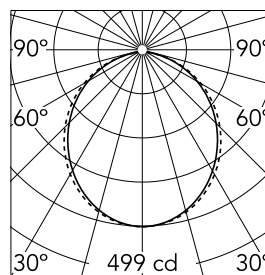

### Caractéristiques principales

<b>Catégorie lampe</b>	LED	<b>Fixations</b>	surface
<b>Puissance (W)</b>	25.5W/m	<b>Environnement</b>	pour l'intérieur
<b>CCT (K)</b>	3000K		
<b>IRC</b>	80		
<b>Lumen net (lm)</b>	1322		

### Optique

<b>Type d'éclairage</b>	Direct
<b>type de LED</b>	Top LED
<b>Light distribution</b>	Symétrique
<b>Type d'optique</b>	Lumière diffuse
<b>angle de faisceau (°)</b>	103
<b>Beam angle C90-270 (°)</b>	107

Beam Angle: 103°

h(m)	E(lx)	D(m)
1	499	2.54
2	125	5.07
3	55	7.61
4	31	10.14
5	20	12.68

Luminous flux lumineaire  
1322 lm

### Physique

<b>Coloris</b>	Noir
<b>Orientation</b>	fixe
<b>Poids (kg)</b>	4
<b>Longueur (mm)</b>	565