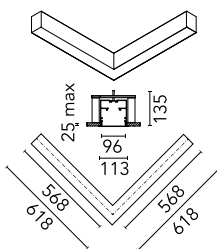

## In-Finity 100 Recessed Trim Flat Corner 4000K Micro-Prismatic Diffuser

■ N10TFC4U02B - Gris Anodisé

Système modulaire d'éclairage LED pour installation encastrée Trim incluant les modules LED, le profil de montage en aluminium et le diffuseur. Drivers inclus dans les modules d'éclairage pour raccordement au réseau 220-240V ou à d'autres modules d'éclairage.

### Caractéristiques principales

Nombre de têtes	1	Lumen net (lm)	3167
Catégorie lampe	LED	Fixations	Encastré
Puissance (W)	25.5W/m	Environnement	pour l'intérieur
CCT (K)	4000K		
IRC	80		

5

Metal cover. Recessed Trim. 100 mm  
(Colour Anodized Grey)  
08.9055.02

5

Metal cover. Recessed Trim. 100 mm  
(Colour White)  
08.9055.40

5

Metal cover. Recessed Trim. 100 mm  
(Colour Black)  
08.9055.NS