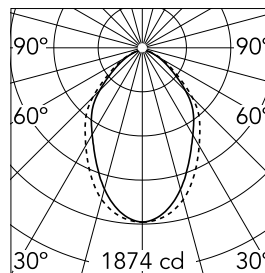

### Caractéristiques principales

Nombre de têtes	1	Lumen net (lm)	3167
Catégorie lampe	LED	Fixations	Encastré
Puissance (W)	25.5W/m	Environnement	pour l'intérieur
CCT (K)	4000K		
IRC	80		

### Optique

Type d'éclairage	Direct
type de LED	Top LED
Light distribution	Symétrique
Type d'optique	Lumière diffuse
angle de faisceau (°)	73
Beam angle C90-270 (°)	81

Beam Angle: 73°

h(m)	E(lx)	D(m)
1	1874	1.47
2	469	2.95
3	208	4.42
4	117	5.90
5	75	7.37