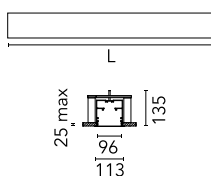

In-Finity 100 Recessed Trim Emergency 3000K General Lighting Dali

■ N10TEM3G14BDA - Noir

Système modulaire d'éclairage LED pour installation encastrée Trim incluant les modules LED, le profil de montage en aluminium et le diffuseur. Drivers inclus dans les modules d'éclairage pour raccordement au réseau 220-240V ou à d'autres modules d'éclairage.

Caractéristiques principales

Catégorie lampe	LED	Environnement	pour l'intérieur
Puissance (W)	25.5W/m		
CCT (K)	3000K		
IRC	80		
Fixations	Encastré		

Optique

Type d'éclairage	Direct
Type de LED	Top LED
Light distribution	Symétrique
Type d'optique	Lumière diffuse

Electrique

Dimmable	Oui
Driver	intégré
Type de driver	Electronique dimnable DALI
Urgence	Sans
Classe d'isolation	I

Physique

Coloris	Noir
Orientation	fixe
Profondeur d'encastrement (mm)	135
Longueur (mm)	1400

Note

Diffuseur Opale: Eclairage d'ambiance uniforme et sans éblouissement. / Secours : Module de secours disponible dans toutes les versions, longueur 1125 mm. En mode normal, la consommation est la même que pour In-Finity standard. En mode secours, il émet environ 10% du débit normal pendant 3 heures. Éléments de terminaison: à commander séparément. Consulter le service Flos Architectural pour une configuration sans pièce de terminaison.