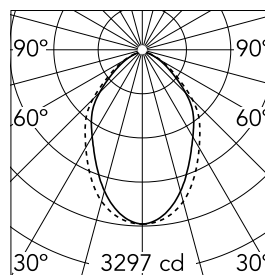

Caractéristiques principales

Catégorie lampe	LED	Fixations	Encastré
Puissance (W)	25.5W/m	Environnement	pour l'intérieur
CCT (K)	4000K		
IRC	80		
Lumen net (lm)	5570		

Optique

Type d'éclairage	Direct
type de LED	Top LED
Light distribution	Symétrique
Type d'optique	Lumière diffuse
angle de faisceau (°)	73
Beam angle C90-270 (°)	81

Physique

Coloris	Blanc
Orientation	fixe
Profondeur d'encastrement (mm)	135
Poids (kg)	17.70
Longueur (mm)	1970

Note

Diffuseur Micro-Prismatique: Diffuseur à haut rendement qui, grâce à sa texture micro-prismatique multi-couche unique, émet un faisceau de lumière à UGR<19 non éblouissant. / Secours : Module de secours disponible dans toutes les versions, longueur 1125 mm. En mode normal, la consommation est la même que pour In-Finity standard. En mode secours, il émet environ 10% du débit normal pendant 3 heures. Éléments de terminaison: à commander séparément. Consulter le service Flos Architectural pour une configuration sans pièce de terminaison.