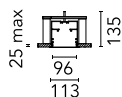

Caractéristiques principales

Catégorie lampe	LED	Fixations	Encastré
Puissance (W)	25.5W/m	Environnement	pour l'intérieur
CCT (K)	4000K		
IRC	80		
Lumen net (lm)	3958		

Optique

Type d'éclairage	Direct
type de LED	Top LED
Light distribution	Symétrique
Type d'optique	Lumière diffuse
angle de faisceau (°)	73
Beam angle C90-270 (°)	81