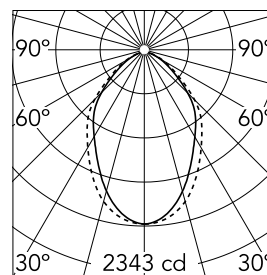

Caractéristiques principales

Catégorie lampe	LED	Fixations	Encastré
Puissance (W)	25.5W/m	Environnement	pour l'intérieur
CCT (K)	4000K		
IRC	80		
Lumen net (lm)	3958		

Optique

Type d'éclairage	Direct
type de LED	Top LED
Light distribution	Symétrique
Type d'optique	Lumière diffuse
angle de faisceau (°)	73
Beam angle C90-270 (°)	81

Beam Angle: 73°

h(m) E(lx) D(m)

1 2343 1.47

2 586 2.95

3 260 4.42

4 146 5.90

5 94 7.37

Luminous flux lumineaire
3958 lm