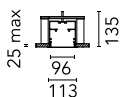

Caractéristiques principales

Catégorie lampe	LED	Fixations	Encastré
Puissance (W)	25.5W/m	Environnement	pour l'intérieur
CCT (K)	4000K		
IRC	80		
Lumen net (lm)	2375		

Optique

Type d'éclairage	Direct
type de LED	Top LED
Light distribution	Symétrique
Type d'optique	Lumière diffuse
angle de faisceau (°)	73
Beam angle C90-270 (°)	81

Physique

Coloris	Gris Anodisé
Orientation	fixe
Profondeur d'encastrement (mm)	135
Poids (kg)	5
Longueur (mm)	845

Note

Diffuseur Micro-Prismatique: Diffuseur à haut rendement qui, grâce à sa texture micro-prismatique multi-couche unique, émet un faisceau de lumière à UGR<19 non éblouissant. / Secours : Module de secours disponible dans toutes les versions, longueur 1125 mm. En mode normal, la consommation est la même que pour In-Finity standard. En mode secours, il émet environ 10% du débit normal pendant 3 heures. Éléments de terminaison: à commander séparément. Consulter le service Flos Architectural pour une configuration sans pièce de terminaison.