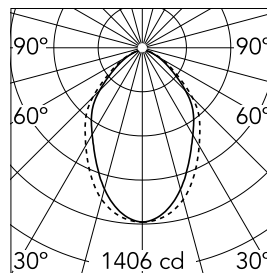

Caractéristiques principales

Catégorie lampe	LED	Fixations	Encastré
Puissance (W)	25.5W/m	Environnement	pour l'intérieur
CCT (K)	4000K		
IRC	80		
Lumen net (lm)	2375		

Optique

Type d'éclairage	Direct
type de LED	Top LED
Light distribution	Symétrique
Type d'optique	Lumière diffuse
angle de faisceau (°)	73
Beam angle C90-270 (°)	81

Physique

Coloris	Gris Anodisé
Orientation	fixe
Profondeur d'encastrement (mm)	135
Poids (kg)	5
Longueur (mm)	845

Note

Diffuseur Micro-Prismatique: Diffuseur à haut rendement qui, grâce à sa texture micro-prismatique multi-couche unique, émet un faisceau de lumière à UGR<19 non éblouissant. / Secours : Module de secours disponible dans toutes les versions, longueur 1125 mm. En mode normal, la consommation est la même que pour In-Finity standard. En mode secours, il émet environ 10% du débit normal pendant 3 heures. Éléments de terminaison: à commander séparément. Consulter le service Flos Architectural pour une configuration sans pièce de terminaison.