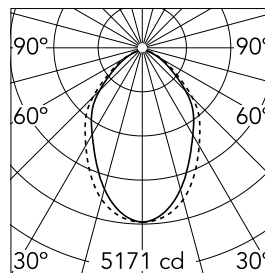

Caractéristiques principales

Catégorie lampe	LED	Fixations	Encastré
Puissance (W)	25.5W/m	Environnement	pour l'intérieur
CCT (K)	4000K		
IRC	80		
Lumen net (lm)	8737		

Optique

Type d'éclairage	Direct
type de LED	Top LED
Light distribution	Symétrique
Type d'optique	Lumière diffuse
angle de faisceau (°)	73
Beam angle C90-270 (°)	81

Physique

Coloris	Blanc
Orientation	fixe
Profondeur d'encastrement (mm)	135
Poids (kg)	21.40
Longueur (mm)	3095

Note

Diffuseur Micro-Prismatique: Diffuseur à haut rendement qui, grâce à sa texture micro-prismatique multi-couche unique, émet un faisceau de lumière à UGR<19 non éblouissant. / Secours : Module de secours disponible dans toutes les versions, longueur 1125 mm. En mode normal, la consommation est la même que pour In-Finity standard. En mode secours, il émet environ 10% du débit normal pendant 3 heures. Éléments de terminaison: à commander séparément. Consulter le service Flos Architectural pour une configuration sans pièce de terminaison.