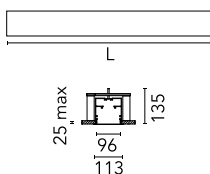

Caractéristiques principales

Catégorie lampe	LED	Fixations	Encastré
Puissance (W)	25.5W/m	Environnement	pour l'intérieur
CCT (K)	4000K		
IRC	80		
Lumen net (lm)	8737		

Optique

Type d'éclairage	Direct
type de LED	Top LED
Light distribution	Symétrique
Type d'optique	Lumière diffuse
angle de faisceau (°)	73
Beam angle C90-270 (°)	81

Physique

Coloris	Blanc
Orientation	fixe
Profondeur d'encastrement (mm)	135
Poids (kg)	21.40
Longueur (mm)	3095

Note

Diffuseur Micro-Prismatique: Diffuseur à haut rendement qui, grâce à sa texture micro-prismatique multi-couche unique, émet un faisceau de lumière à UGR<19 non éblouissant. / Secours : Module de secours disponible dans toutes les versions, longueur 1125 mm. En mode normal, la consommation est la même que pour In-Finity standard. En mode secours, il émet environ 10% du débit normal pendant 3 heures. Éléments de terminaison: à commander séparément. Consulter le service Flos Architectural pour une configuration sans pièce de terminaison.