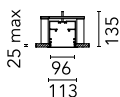

Caractéristiques principales

Catégorie lampe	LED	Fixations	Encastré
Puissance (W)	25.5W/m	Environnement	pour l'intérieur
CCT (K)	4000K		
IRC	80		
Lumen net (lm)	7125		

Optique

Type d'éclairage	Direct
type de LED	Top LED
Light distribution	Symétrique
Type d'optique	Lumière diffuse
angle de faisceau (°)	73
Beam angle C90-270 (°)	81

Physique

Coloris	Noir
Orientation	fixe
Profondeur d'encastrement (mm)	135
Poids (kg)	18.80
Longueur (mm)	2530

Note

Diffuseur Micro-Prismatique: Diffuseur à haut rendement qui, grâce à sa texture micro-prismatique multi-couche unique, émet un faisceau de lumière à UGR<19 non éblouissant. / Secours : Module de secours disponible dans toutes les versions, longueur 1125 mm. En mode normal, la consommation est la même que pour In-Finity standard. En mode secours, il émet environ 10% du débit normal pendant 3 heures. Éléments de terminaison: à commander séparément. Consulter le service Flos Architectural pour une configuration sans pièce de terminaison.