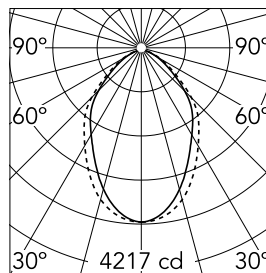

Caractéristiques principales

Catégorie lampe	LED	Fixations	Encastré
Puissance (W)	25.5W/m	Environnement	pour l'intérieur
CCT (K)	4000K		
IRC	80		
Lumen net (lm)	7125		

Optique

Type d'éclairage	Direct
type de LED	Top LED
Light distribution	Symétrique
Type d'optique	Lumière diffuse
angle de faisceau (°)	73
Beam angle C90-270 (°)	81

Physique

Coloris	Noir
Orientation	fixe
Profondeur d'encastrement (mm)	135
Poids (kg)	18.80
Longueur (mm)	2530

Note

Diffuseur Micro-Prismatique: Diffuseur à haut rendement qui, grâce à sa texture micro-prismatique multi-couche unique, émet un faisceau de lumière à UGR<19 non éblouissant. / Secours : Module de secours disponible dans toutes les versions, longueur 1125 mm. En mode normal, la consommation est la même que pour In-Finity standard. En mode secours, il émet environ 10% du débit normal pendant 3 heures. Éléments de terminaison: à commander séparément. Consulter le service Flos Architectural pour une configuration sans pièce de terminaison.