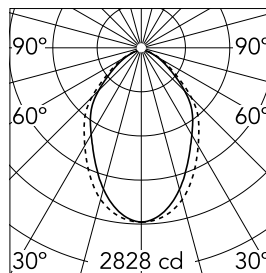

Caractéristiques principales

Catégorie lampe	LED	Fixations	Encastré
Puissance (W)	25.5W/m	Environnement	pour l'intérieur
CCT (K)	4000K		
IRC	80		
Lumen net (lm)	4778		

Optique

Type d'éclairage	Direct
type de LED	Top LED
Light distribution	Symétrique
Type d'optique	Lumière diffuse
angle de faisceau (°)	73
Beam angle C90-270 (°)	81

Physique

Coloris	Noir
Orientation	fixe
Profondeur d'encastrement (mm)	135
Poids (kg)	16.20
Longueur (mm)	1690

Note

Diffuseur Micro-Prismatique: Diffuseur à haut rendement qui, grâce à sa texture micro-prismatique multi-couche unique, émet un faisceau de lumière à UGR<19 non éblouissant. / Secours : Module de secours disponible dans toutes les versions, longueur 1125 mm. En mode normal, la consommation est la même que pour In-Finity standard. En mode secours, il émet environ 10% du débit normal pendant 3 heures. Éléments de terminaison: à commander séparément. Consulter le service Flos Architectural pour une configuration sans pièce de terminaison.