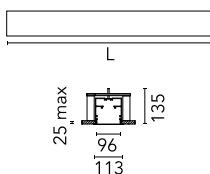

Caractéristiques principales

Catégorie lampe	LED	Fixations	Encastré
Puissance (W)	25.5W/m	Environnement	pour l'intérieur
CCT (K)	4000K		
IRC	80		
Lumen net (lm)	4778		

Optique

Type d'éclairage	Direct
type de LED	Top LED
Light distribution	Symétrique
Type d'optique	Lumière diffuse
angle de faisceau (°)	73
Beam angle C90-270 (°)	81

Physique

Coloris	Noir
Orientation	fixe
Profondeur d'encastrement (mm)	135
Poids (kg)	16.20
Longueur (mm)	1690

Note

Diffuseur Micro-Prismatique: Diffuseur à haut rendement qui, grâce à sa texture micro-prismatique multi-couche unique, émet un faisceau de lumière à UGR<19 non éblouissant. / Secours : Module de secours disponible dans toutes les versions, longueur 1125 mm. En mode normal, la consommation est la même que pour In-Finity standard. En mode secours, il émet environ 10% du débit normal pendant 3 heures. Éléments de terminaison: à commander séparément. Consulter le service Flos Architectural pour une configuration sans pièce de terminaison.