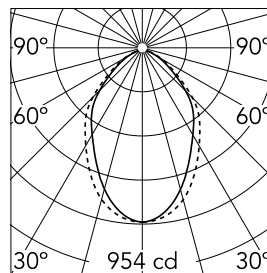

### Optique

Type d'éclairage	Direct
type de LED	Top LED
Light distribution	Symétrique
Type d'optique	Lumière diffuse
angle de faisceau (°)	73
Beam angle C90-270 (°)	81

Beam Angle: 73°

h(m)	E(lx)	D(m)
1	954	1.47
2	238	2.95
3	106	4.42
4	60	5.90
5	38	7.37