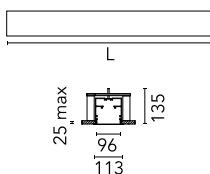

In-Finity 100 Recessed Trim 4000K Micro-Prismatic Diffuser Dali

■ N10T054U14BDA - Noir

Système modulaire d'éclairage LED pour installation encastrée Trim incluant les modules LED, le profil de montage en aluminium et le diffuseur. Drivers inclus dans les modules d'éclairage pour raccordement au réseau 220-240V ou à d'autres modules d'éclairage.