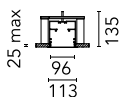

In-Finity 100 Recessed Trim 4000K General Lighting

■ N10T194G14B - Noir

Système modulaire d'éclairage LED pour installation encastrée Trim incluant les modules LED, le profil de montage en aluminium et le diffuseur. Drivers inclus dans les modules d'éclairage pour raccordement au réseau 220-240V ou à d'autres modules d'éclairage.