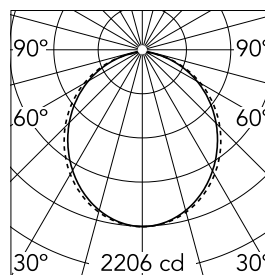

### Optique

<b>Type d'éclairage</b>	Direct
<b>type de LED</b>	Top LED
<b>Light distribution</b>	Symétrique
<b>Type d'optique</b>	Lumière diffuse
<b>angle de faisceau (°)</b>	103
<b>Beam angle C90-270 (°)</b>	107

Beam Angle:	103°		
h(m)	E(lx)	D(m)	
1	2206	2.54	
2	551	5.07	
3	245	7.61	
4	138	10.14	
5	88	12.68	

Luminous flux lumineaire  
5840 lm

### Physique

<b>Coloris</b>	Noir
<b>Orientation</b>	fixe
<b>Profondeur d'encastrement (mm)</b>	135
<b>Poids (kg)</b>	17.70
<b>Longueur (mm)</b>	1970