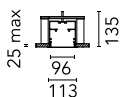

In-Finity 100 Recessed Trim 4000K General Lighting

■ N10T054G30B - Blanc

Système modulaire d'éclairage LED pour installation encastrée Trim incluant les modules LED, le profil de montage en aluminium et le diffuseur. Drivers inclus dans les modules d'éclairage pour raccordement au réseau 220-240V ou à d'autres modules d'éclairage.