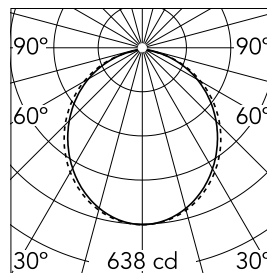

### Optique

<b>Type d'éclairage</b>	Direct
<b>type de LED</b>	Top LED
<b>Light distribution</b>	Symétrique
<b>Type d'optique</b>	Lumière diffuse
<b>angle de faisceau (°)</b>	103
<b>Beam angle C90-270 (°)</b>	107

Beam Angle: 103°

h(m)	E(lx)	D(m)
1	638	2.54
2	160	5.07
3	71	7.61
4	40	10.14
5	26	12.68

Luminous flux lumineaire  
1689 lm