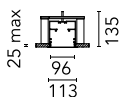

In-Finity 100 Recessed Trim 4000K General Lighting Dali

■ N10T194G02BDA - Gris Anodisé

Système modulaire d'éclairage LED pour installation encastrée Trim incluant les modules LED, le profil de montage en aluminium et le diffuseur. Drivers inclus dans les modules d'éclairage pour raccordement au réseau 220-240V ou à d'autres modules d'éclairage.