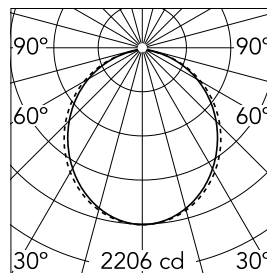

Caractéristiques principales

| | | | |
|-----------------|---------|---------------|------------------|
| Catégorie lampe | LED | Fixations | Encastré |
| Puissance (W) | 25,5W/m | Environnement | pour l'intérieur |
| CCT (K) | 4000K | | |
| IRC | 80 | | |
| Lumen net (lm) | 5840 | | |

Optique

| | |
|------------------------|-----------------|
| Type d'éclairage | Direct |
| type de LED | Top LED |
| Light distribution | Symétrique |
| Type d'optique | Lumière diffuse |
| angle de faisceau (°) | 103 |
| Beam angle C90-270 (°) | 107 |

Beam Angle: 103°

| h(m) | E(lx) | D(m) |
|------|-------|-------|
| 1 | 2206 | 2.54 |
| 2 | 551 | 5.07 |
| 3 | 245 | 7.61 |
| 4 | 138 | 10.14 |
| 5 | 88 | 12.68 |

Luminous flux lumineaire
5840 lm

Electrique