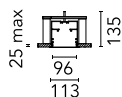

Caractéristiques principales

Catégorie lampe	LED	Fixations	Encastré
Puissance (W)	25.5W/m	Environnement	pour l'intérieur
CCT (K)	3000K		
IRC	80		
Lumen net (lm)	7939		

Optique

Type d'éclairage	Direct
type de LED	Top LED
Light distribution	Symétrique
Type d'optique	Lumière diffuse
angle de faisceau (°)	73
Beam angle C90-270 (°)	81