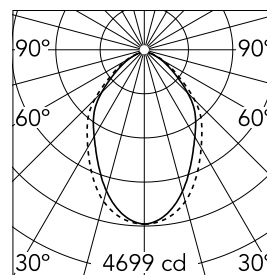

Caractéristiques principales

Catégorie lampe	LED	Fixations	Encastré
Puissance (W)	25.5W/m	Environnement	pour l'intérieur
CCT (K)	3000K		
IRC	80		
Lumen net (lm)	7939		

Optique

Type d'éclairage	Direct
type de LED	Top LED
Light distribution	Symétrique
Type d'optique	Lumière diffuse
angle de faisceau (°)	73
Beam angle C90-270 (°)	81

Physique

Coloris	Gris Anodisé
Orientation	fixe
Profondeur d'encastrement (mm)	135
Poids (kg)	21.40
Longueur (mm)	3095

Note

Diffuseur Micro-Prismatique: Diffuseur à haut rendement qui, grâce à sa texture micro-prismatique multi-couche unique, émet un faisceau de lumière à UGR<19 non éblouissant. / Secours : Module de secours disponible dans toutes les versions, longueur 1125 mm. En mode normal, la consommation est la même que pour In-Finity standard. En mode secours, il émet environ 10% du débit normal pendant 3 heures. Éléments de terminaison: à commander séparément. Consulter le service Flos Architectural pour une configuration sans pièce de terminaison.