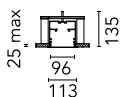

Caractéristiques principales

Catégorie lampe	LED	Fixations	Encastré
Puissance (W)	25.5W/m	Environnement	pour l'intérieur
CCT (K)	3000K		
IRC	80		
Lumen net (lm)	4971		

Optique

Type d'éclairage	Direct
type de LED	Top LED
Light distribution	Symétrique
Type d'optique	Lumière diffuse
angle de faisceau (°)	73
Beam angle C90-270 (°)	81

Physique

Coloris	Gris Anodisé
Orientation	fixe
Profondeur d'encastrement (mm)	135
Poids (kg)	17.70
Longueur (mm)	1970

Note

Diffuseur Micro-Prismatique: Diffuseur à haut rendement qui, grâce à sa texture micro-prismatique multi-couche unique, émet un faisceau de lumière à UGR<19 non éblouissant. / Secours : Module de secours disponible dans toutes les versions, longueur 1125 mm. En mode normal, la consommation est la même que pour In-Finity standard. En mode secours, il émet environ 10% du débit normal pendant 3 heures. Éléments de terminaison: à commander séparément. Consulter le service Flos Architectural pour une configuration sans pièce de terminaison.