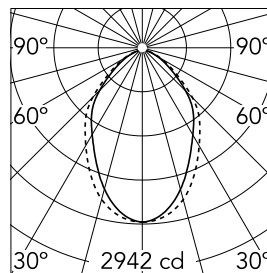

Caractéristiques principales

Catégorie lampe	LED	Fixations	Encastré
Puissance (W)	25.5W/m	Environnement	pour l'intérieur
CCT (K)	3000K		
IRC	80		
Lumen net (lm)	4971		

Optique

Type d'éclairage	Direct
type de LED	Top LED
Light distribution	Symétrique
Type d'optique	Lumière diffuse
angle de faisceau (°)	73
Beam angle C90-270 (°)	81

Physique

Coloris	Gris Anodisé
Orientation	fixe
Profondeur d'encastrement (mm)	135
Poids (kg)	17.70
Longueur (mm)	1970

Note

Diffuseur Micro-Prismatique: Diffuseur à haut rendement qui, grâce à sa texture micro-prismatique multi-couche unique, émet un faisceau de lumière à UGR<19 non éblouissant. / Secours : Module de secours disponible dans toutes les versions, longueur 1125 mm. En mode normal, la consommation est la même que pour In-Finity standard. En mode secours, il émet environ 10% du débit normal pendant 3 heures. Éléments de terminaison: à commander séparément. Consulter le service Flos Architectural pour une configuration sans pièce de terminaison.