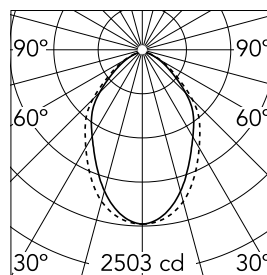

Caractéristiques principales

Catégorie lampe	LED	Fixations	Encastré
Puissance (W)	25.5W/m	Environnement	pour l'intérieur
CCT (K)	3000K		
IRC	80		
Lumen net (lm)	4229		

Optique

Type d'éclairage	Direct
type de LED	Top LED
Light distribution	Symétrique
Type d'optique	Lumière diffuse
angle de faisceau (°)	73
Beam angle C90-270 (°)	81

Physique

Coloris	Blanc
Orientation	fixe
Profondeur d'encastrement (mm)	135
Poids (kg)	16.20
Longueur (mm)	1690

Note

Diffuseur Micro-Prismatique: Diffuseur à haut rendement qui, grâce à sa texture micro-prismatique multi-couche unique, émet un faisceau de lumière à UGR<19 non éblouissant. / Secours : Module de secours disponible dans toutes les versions, longueur 1125 mm. En mode normal, la consommation est la même que pour In-Finity standard. En mode secours, il émet environ 10% du débit normal pendant 3 heures. Éléments de terminaison: à commander séparément. Consulter le service Flos Architectural pour une configuration sans pièce de terminaison.