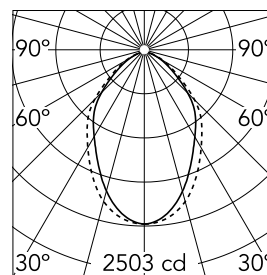

Caractéristiques principales

Catégorie lampe	LED	Fixations	Encastré
Puissance (W)	25.5W/m	Environnement	pour l'intérieur
CCT (K)	3000K		
IRC	80		
Lumen net (lm)	4229		

Optique

Type d'éclairage	Direct
type de LED	Top LED
Light distribution	Symétrique
Type d'optique	Lumière diffuse
angle de faisceau (°)	73
Beam angle C90-270 (°)	81

Physique

Coloris	Gris Anodisé
Orientation	fixe
Profondeur d'encastrement (mm)	135
Poids (kg)	16.20
Longueur (mm)	1690

Note

Diffuseur Micro-Prismatique: Diffuseur à haut rendement qui, grâce à sa texture micro-prismatique multi-couche unique, émet un faisceau de lumière à UGR<19 non éblouissant. / Secours : Module de secours disponible dans toutes les versions, longueur 1125 mm. En mode normal, la consommation est la même que pour In-Finity standard. En mode secours, il émet environ 10% du débit normal pendant 3 heures. Éléments de terminaison: à commander séparément. Consulter le service Flos Architectural pour une configuration sans pièce de terminaison.