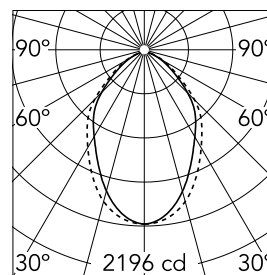

Caractéristiques principales

Catégorie lampe	LED	Fixations	Encastré
Puissance (W)	25.5W/m	Environnement	pour l'intérieur
CCT (K)	3000K		
IRC	80		
Lumen net (lm)	3710		

Optique

Type d'éclairage	Direct
type de LED	Top LED
Light distribution	Symétrique
Type d'optique	Lumière diffuse
angle de faisceau (°)	73
Beam angle C90-270 (°)	81

Physique

Coloris	Noir
Orientation	fixe
Profondeur d'encastrement (mm)	135
Poids (kg)	11
Longueur (mm)	1405

Note

Diffuseur Micro-Prismatique: Diffuseur à haut rendement qui, grâce à sa texture micro-prismatique multi-couche unique, émet un faisceau de lumière à UGR<19 non éblouissant. / Secours : Module de secours disponible dans toutes les versions, longueur 1125 mm. En mode normal, la consommation est la même que pour In-Finity standard. En mode secours, il émet environ 10% du débit normal pendant 3 heures. Éléments de terminaison: à commander séparément. Consulter le service Flos Architectural pour une configuration sans pièce de terminaison.