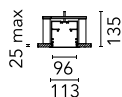

Caractéristiques principales

Catégorie lampe	LED	Fixations	Encastré
Puissance (W)	25.5W/m	Environnement	pour l'intérieur
CCT (K)	3000K		
IRC	80		
Lumen net (lm)	7939		

Optique

Type d'éclairage	Direct
type de LED	Top LED
Light distribution	Symétrique
Type d'optique	Lumière diffuse
angle de faisceau (°)	73
Beam angle C90-270 (°)	81

Physique

Coloris	Blanc
Orientation	fixe
Profondeur d'encastrement (mm)	135
Poids (kg)	21.40
Longueur (mm)	3095

Note

Diffuseur Micro-Prismatique: Diffuseur à haut rendement qui, grâce à sa texture micro-prismatique multi-couche unique, émet un faisceau de lumière à UGR<19 non éblouissant. / Secours : Module de secours disponible dans toutes les versions, longueur 1125 mm. En mode normal, la consommation est la même que pour In-Finity standard. En mode secours, il émet environ 10% du débit normal pendant 3 heures. Éléments de terminaison: à commander séparément. Consulter le service Flos Architectural pour une configuration sans pièce de terminaison.