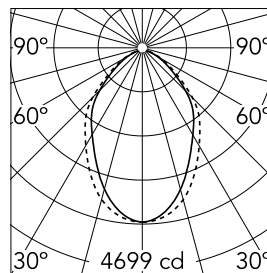

Caractéristiques principales

Catégorie lampe	LED	Fixations	Encastré
Puissance (W)	25.5W/m	Environnement	pour l'intérieur
CCT (K)	3000K		
IRC	80		
Lumen net (lm)	7939		

Optique

Type d'éclairage	Direct
type de LED	Top LED
Light distribution	Symétrique
Type d'optique	Lumière diffuse
angle de faisceau (°)	73
Beam angle C90-270 (°)	81

Physique

Coloris	Blanc
Orientation	fixe
Profondeur d'encastrement (mm)	135
Poids (kg)	21.40
Longueur (mm)	3095

Note

Diffuseur Micro-Prismatique: Diffuseur à haut rendement qui, grâce à sa texture micro-prismatique multi-couche unique, émet un faisceau de lumière à UGR<19 non éblouissant. / Secours : Module de secours disponible dans toutes les versions, longueur 1125 mm. En mode normal, la consommation est la même que pour In-Finity standard. En mode secours, il émet environ 10% du débit normal pendant 3 heures. Éléments de terminaison: à commander séparément. Consulter le service Flos Architectural pour une configuration sans pièce de terminaison.