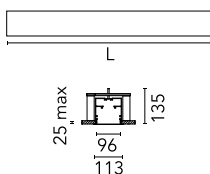

Caractéristiques principales

Catégorie lampe	LED	Fixations	Encastré
Puissance (W)	25.5W/m	Environnement	pour l'intérieur
CCT (K)	3000K		
IRC	80		
Lumen net (lm)	4229		

Optique

Type d'éclairage	Direct
type de LED	Top LED
Light distribution	Symétrique
Type d'optique	Lumière diffuse
angle de faisceau (°)	73
Beam angle C90-270 (°)	81

Physique

Coloris	Noir
Orientation	fixe
Profondeur d'encastrement (mm)	135
Poids (kg)	16.20
Longueur (mm)	1690

Note

Diffuseur Micro-Prismatique: Diffuseur à haut rendement qui, grâce à sa texture micro-prismatique multi-couche unique, émet un faisceau de lumière à UGR<19 non éblouissant. / Secours : Module de secours disponible dans toutes les versions, longueur 1125 mm. En mode normal, la consommation est la même que pour In-Finity standard. En mode secours, il émet environ 10% du débit normal pendant 3 heures. Éléments de terminaison: à commander séparément. Consulter le service Flos Architectural pour une configuration sans pièce de terminaison.