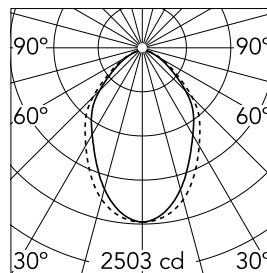

Caractéristiques principales

Catégorie lampe	LED	Fixations	Encastré
Puissance (W)	25.5W/m	Environnement	pour l'intérieur
CCT (K)	3000K		
IRC	80		
Lumen net (lm)	4229		

Optique

Type d'éclairage	Direct
type de LED	Top LED
Light distribution	Symétrique
Type d'optique	Lumière diffuse
angle de faisceau (°)	73
Beam angle C90-270 (°)	81

Physique

Coloris	Noir
Orientation	fixe
Profondeur d'encastrement (mm)	135
Poids (kg)	16.20
Longueur (mm)	1690

Note

Diffuseur Micro-Prismatique: Diffuseur à haut rendement qui, grâce à sa texture micro-prismatique multi-couche unique, émet un faisceau de lumière à UGR<19 non éblouissant. / Secours : Module de secours disponible dans toutes les versions, longueur 1125 mm. En mode normal, la consommation est la même que pour In-Finity standard. En mode secours, il émet environ 10% du débit normal pendant 3 heures. Éléments de terminaison: à commander séparément. Consulter le service Flos Architectural pour une configuration sans pièce de terminaison.