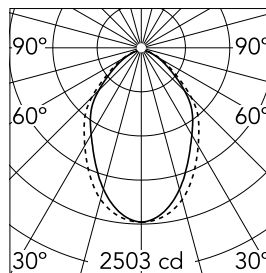

Caractéristiques principales

Catégorie lampe	LED	Fixations	Encastré
Puissance (W)	25.5W/m	Environnement	pour l'intérieur
CCT (K)	3000K		
IRC	80		
Lumen net (lm)	4229		

Optique

Type d'éclairage	Direct
type de LED	Top LED
Light distribution	Symétrique
Type d'optique	Lumière diffuse
angle de faisceau (°)	73
Beam angle C90-270 (°)	81

Physique

Coloris	Gris Anodisé
Orientation	fixe
Profondeur d'encastrement (mm)	135
Poids (kg)	16.20
Longueur (mm)	1690

Note

Diffuseur Micro-Prismatique: Diffuseur à haut rendement qui, grâce à sa texture micro-prismatique multi-couche unique, émet un faisceau de lumière à UGR<19 non éblouissant. / Secours : Module de secours disponible dans toutes les versions, longueur 1125 mm. En mode normal, la consommation est la même que pour In-Finity standard. En mode secours, il émet environ 10% du débit normal pendant 3 heures. Éléments de terminaison: à commander séparément. Consulter le service Flos Architectural pour une configuration sans pièce de terminaison.