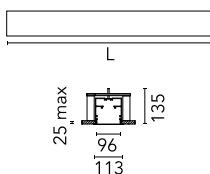

Caractéristiques principales

Catégorie lampe	LED	Fixations	Encastré
Puissance (W)	25.5W/m	Environnement	pour l'intérieur
CCT (K)	3000K		
IRC	80		
Lumen net (lm)	4229		

Optique

Type d'éclairage	Direct
type de LED	Top LED
Light distribution	Symétrique
Type d'optique	Lumière diffuse
angle de faisceau (°)	73
Beam angle C90-270 (°)	81

Physique

Coloris	Gris Anodisé
Orientation	fixe
Profondeur d'encastrement (mm)	135
Poids (kg)	16.20
Longueur (mm)	1690

Note

Diffuseur Micro-Prismatique: Diffuseur à haut rendement qui, grâce à sa texture micro-prismatique multi-couche unique, émet un faisceau de lumière à UGR<19 non éblouissant. / Secours : Module de secours disponible dans toutes les versions, longueur 1125 mm. En mode normal, la consommation est la même que pour In-Finity standard. En mode secours, il émet environ 10% du débit normal pendant 3 heures. Éléments de terminaison: à commander séparément. Consulter le service Flos Architectural pour une configuration sans pièce de terminaison.