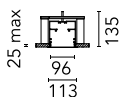

Caractéristiques principales

Catégorie lampe	LED	Fixations	Encastré
Puissance (W)	25.5W/m	Environnement	pour l'intérieur
CCT (K)	3000K		
IRC	80		
Lumen net (lm)	3710		

Optique

Type d'éclairage	Direct
type de LED	Top LED
Light distribution	Symétrique
Type d'optique	Lumière diffuse
angle de faisceau (°)	73
Beam angle C90-270 (°)	81

Physique

Coloris	Noir
Orientation	fixe
Profondeur d'encastrement (mm)	135
Poids (kg)	11
Longueur (mm)	1405

Note

Diffuseur Micro-Prismatique: Diffuseur à haut rendement qui, grâce à sa texture micro-prismatique multi-couche unique, émet un faisceau de lumière à UGR<19 non éblouissant. / Secours : Module de secours disponible dans toutes les versions, longueur 1125 mm. En mode normal, la consommation est la même que pour In-Finity standard. En mode secours, il émet environ 10% du débit normal pendant 3 heures. Éléments de terminaison: à commander séparément. Consulter le service Flos Architectural pour une configuration sans pièce de terminaison.