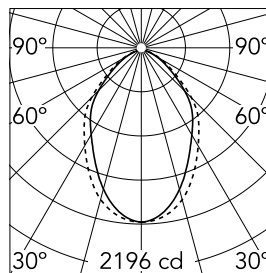

Caractéristiques principales

Catégorie lampe	LED	Fixations	Encastré
Puissance (W)	25.5W/m	Environnement	pour l'intérieur
CCT (K)	3000K		
IRC	80		
Lumen net (lm)	3710		

Optique

Type d'éclairage	Direct
type de LED	Top LED
Light distribution	Symétrique
Type d'optique	Lumière diffuse
angle de faisceau (°)	73
Beam angle C90-270 (°)	81

Physique

Coloris	Noir
Orientation	fixe
Profondeur d'encastrement (mm)	135
Poids (kg)	11
Longueur (mm)	1405

Note

Diffuseur Micro-Prismatique: Diffuseur à haut rendement qui, grâce à sa texture micro-prismatique multi-couche unique, émet un faisceau de lumière à UGR<19 non éblouissant. / Secours : Module de secours disponible dans toutes les versions, longueur 1125 mm. En mode normal, la consommation est la même que pour In-Finity standard. En mode secours, il émet environ 10% du débit normal pendant 3 heures. Éléments de terminaison: à commander séparément. Consulter le service Flos Architectural pour une configuration sans pièce de terminaison.