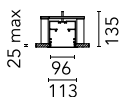

Caractéristiques principales

Catégorie lampe	LED	Fixations	Encastré
Puissance (W)	25.5W/m	Environnement	pour l'intérieur
CCT (K)	3000K		
IRC	80		
Lumen net (lm)	3710		

Optique

Type d'éclairage	Direct
type de LED	Top LED
Light distribution	Symétrique
Type d'optique	Lumière diffuse
angle de faisceau (°)	73
Beam angle C90-270 (°)	81

Physique

Coloris	Gris Anodisé
Orientation	fixe
Profondeur d'encastrement (mm)	135
Poids (kg)	11
Longueur (mm)	1405

Note

Diffuseur Micro-Prismatique: Diffuseur à haut rendement qui, grâce à sa texture micro-prismatique multi-couche unique, émet un faisceau de lumière à UGR<19 non éblouissant. / Secours : Module de secours disponible dans toutes les versions, longueur 1125 mm. En mode normal, la consommation est la même que pour In-Finity standard. En mode secours, il émet environ 10% du débit normal pendant 3 heures. Éléments de terminaison: à commander séparément. Consulter le service Flos Architectural pour une configuration sans pièce de terminaison.