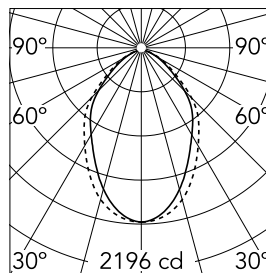

Caractéristiques principales

Catégorie lampe	LED	Fixations	Encastré
Puissance (W)	25.5W/m	Environnement	pour l'intérieur
CCT (K)	3000K		
IRC	80		
Lumen net (lm)	3710		

Optique

Type d'éclairage	Direct
type de LED	Top LED
Light distribution	Symétrique
Type d'optique	Lumière diffuse
angle de faisceau (°)	73
Beam angle C90-270 (°)	81

Physique

Coloris	Gris Anodisé
Orientation	fixe
Profondeur d'encastrement (mm)	135
Poids (kg)	11
Longueur (mm)	1405

Note

Diffuseur Micro-Prismatique: Diffuseur à haut rendement qui, grâce à sa texture micro-prismatique multi-couche unique, émet un faisceau de lumière à UGR<19 non éblouissant. / Secours : Module de secours disponible dans toutes les versions, longueur 1125 mm. En mode normal, la consommation est la même que pour In-Finity standard. En mode secours, il émet environ 10% du débit normal pendant 3 heures. Éléments de terminaison: à commander séparément. Consulter le service Flos Architectural pour une configuration sans pièce de terminaison.