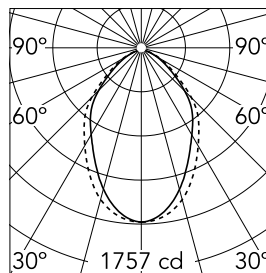

### Optique

Type d'éclairage	Direct
type de LED	Top LED
Light distribution	Symétrique
Type d'optique	Lumière diffuse
angle de faisceau (°)	73
Beam angle C90-270 (°)	81

Beam Angle: 73°

h(m)	E(lx)	D(m)
1	1757	1.47
2	439	2.95
3	195	4.42
4	110	5.90
5	70	7.37