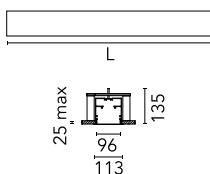

In-Finity 100 Recessed Trim 3000K Micro-Prismatic Diffuser Dali

■ N10T113U02BDA - Gris Anodisé

Système modulaire d'éclairage LED pour installation encastrée Trim incluant les modules LED, le profil de montage en aluminium et le diffuseur. Drivers inclus dans les modules d'éclairage pour raccordement au réseau 220-240V ou à d'autres modules d'éclairage.