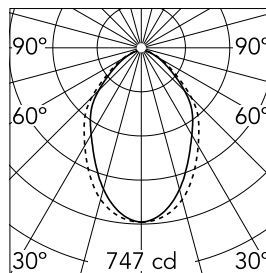

### Optique

Type d'éclairage	Direct
type de LED	Top LED
Light distribution	Symétrique
Type d'optique	Lumière diffuse
angle de faisceau (°)	73
Beam angle C90-270 (°)	81

Beam Angle: 73°

h(m)	E(lx)	D(m)
1	747	1.47
2	187	2.95
3	83	4.42
4	47	5.90
5	30	7.37

### Physique

Coloris	Blanc
Orientation	fixe
Profondeur d'encastrement (mm)	135
Poids (kg)	4
Longueur (mm)	565