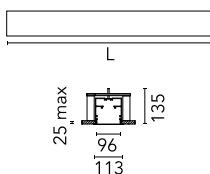

In-Finity 100 Recessed Trim 3000K Micro-Prismatic Diffuser Dali

■ N10T053U30BDA - Blanc

Système modulaire d'éclairage LED pour installation encastrée Trim incluant les modules LED, le profil de montage en aluminium et le diffuseur. Drivers inclus dans les modules d'éclairage pour raccordement au réseau 220-240V ou à d'autres modules d'éclairage.