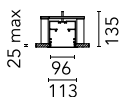

Caractéristiques principales

Catégorie lampe	LED	Fixations	Encastré
Puissance (W)	25.5W/m	Environnement	pour l'intérieur
CCT (K)	3000K		
IRC	80		
Lumen net (lm)	1261		

Optique

Type d'éclairage	Direct
type de LED	Top LED
Light distribution	Symétrique
Type d'optique	Lumière diffuse
angle de faisceau (°)	73
Beam angle C90-270 (°)	81

Physique

Coloris	Gris Anodisé
Orientation	fixe
Profondeur d'encastrement (mm)	135
Poids (kg)	4
Longueur (mm)	565

Note

Diffuseur Micro-Prismatique: Diffuseur à haut rendement qui, grâce à sa texture micro-prismatique multi-couche unique, émet un faisceau de lumière à UGR<19 non éblouissant. / Secours : Module de secours disponible dans toutes les versions, longueur 1125 mm. En mode normal, la consommation est la même que pour In-Finity standard. En mode secours, il émet environ 10% du débit normal pendant 3 heures. Éléments de terminaison: à commander séparément. Consulter le service Flos Architectural pour une configuration sans pièce de terminaison.