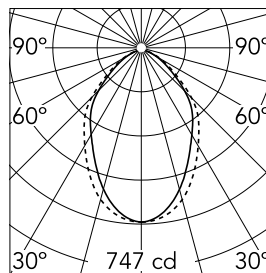

Caractéristiques principales

Catégorie lampe	LED	Fixations	Encastré
Puissance (W)	25.5W/m	Environnement	pour l'intérieur
CCT (K)	3000K		
IRC	80		
Lumen net (lm)	1261		

Optique

Type d'éclairage	Direct
type de LED	Top LED
Light distribution	Symétrique
Type d'optique	Lumière diffuse
angle de faisceau (°)	73
Beam angle C90-270 (°)	81

Physique

Coloris	Gris Anodisé
Orientation	fixe
Profondeur d'encastrement (mm)	135
Poids (kg)	4
Longueur (mm)	565

Note

Diffuseur Micro-Prismatique: Diffuseur à haut rendement qui, grâce à sa texture micro-prismatique multi-couche unique, émet un faisceau de lumière à UGR<19 non éblouissant. / Secours : Module de secours disponible dans toutes les versions, longueur 1125 mm. En mode normal, la consommation est la même que pour In-Finity standard. En mode secours, il émet environ 10% du débit normal pendant 3 heures. Éléments de terminaison: à commander séparément. Consulter le service Flos Architectural pour une configuration sans pièce de terminaison.