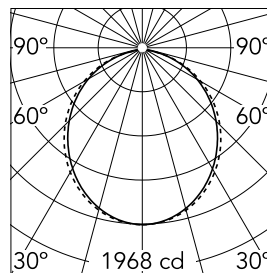

Caractéristiques principales

| | | | |
|------------------------|---------|----------------------|------------------|
| Catégorie lampe | LED | Fixations | Encastré |
| Puissance (W) | 25.5W/m | Environnement | pour l'intérieur |
| CCT (K) | 3000K | | |
| IRC | 80 | | |
| Lumen net (lm) | 5212 | | |

Optique

| | |
|-------------------------------|-----------------|
| Type d'éclairage | Direct |
| type de LED | Top LED |
| Light distribution | Symétrique |
| Type d'optique | Lumière diffuse |
| angle de faisceau (°) | 103 |
| Beam angle C90-270 (°) | 107 |