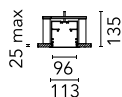

Caractéristiques principales

| | | | |
|------------------------|---------|----------------------|------------------|
| Catégorie lampe | LED | Fixations | Encastré |
| Puissance (W) | 25.5W/m | Environnement | pour l'intérieur |
| CCT (K) | 3000K | | |
| IRC | 80 | | |
| Lumen net (lm) | 5212 | | |