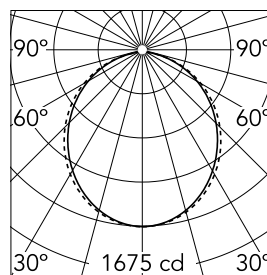

### Optique

<b>Type d'éclairage</b>	Direct
<b>type de LED</b>	Top LED
<b>Light distribution</b>	Symétrique
<b>Type d'optique</b>	Lumière diffuse
<b>angle de faisceau (°)</b>	103
<b>Beam angle C90-270 (°)</b>	107

Beam Angle: 103°

h(m) E(lx) D(m)

1	1675	2.54
2	419	5.07
3	186	7.61
4	105	10.14
5	67	12.68

Luminous flux lumineaire  
4434 lm

### Physique

<b>Coloris</b>	Noir
<b>Orientation</b>	fixe
<b>Profondeur d'encastrement (mm)</b>	135
<b>Poids (kg)</b>	16.20
<b>Longueur (mm)</b>	1690